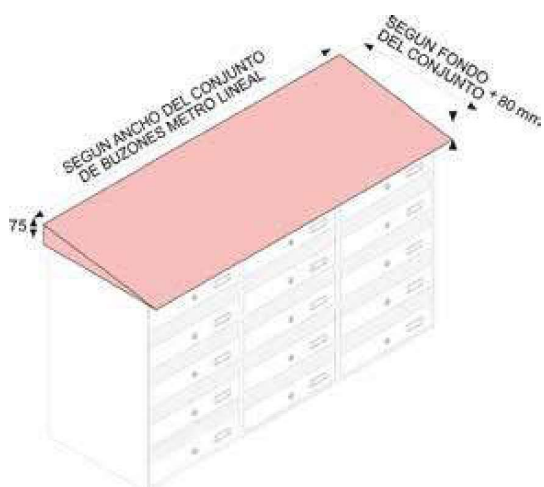

Tejado

- Disponible para buzones horizontales con fondo 25 - 37 cm.
- Fabricado en acero galvanizado pintado o acero inoxidable.
- Voladizo frontal de 95 mm, y altura de 75 mm.