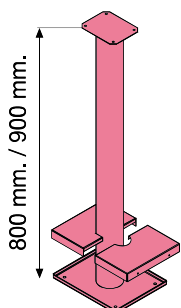

Soportes centrales redondos

	ALTO 50 CM		ALTO 80 CM		ALTO 90 CM	
	Cód.	PVP	Cód.	PVP	Cód.	PVP
Color NEGRO	10256	102,60	10250	109,25	10253	115,70
Color BLANCO	-	-	10251	109,25	10254	115,70
Color PLATA	-	-	10252	114,70	10255	121,10
Color ANTRACITA	10257	102,60	10258	109,25	10259	115,70
Color PINTURA ALUMINIO	-	-	10260	114,70	10261	121,10

Tarifa de Precios (IVA no incluido)