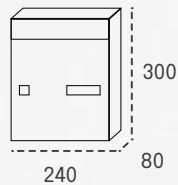

TARJETERO  
**60606**

CERRADURA  
**60464**

Negro

Antracita

Pintura aluminio

Boca: 214 x 30

Boca: 325 x 30