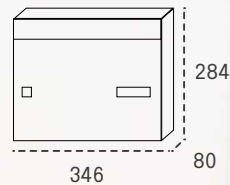

TARJETERO  
**60606**

CERRADURA  
**60464**

Negro

Antracita

Pintura aluminio

Boca: 214 x 30

Boca: 325 x 30