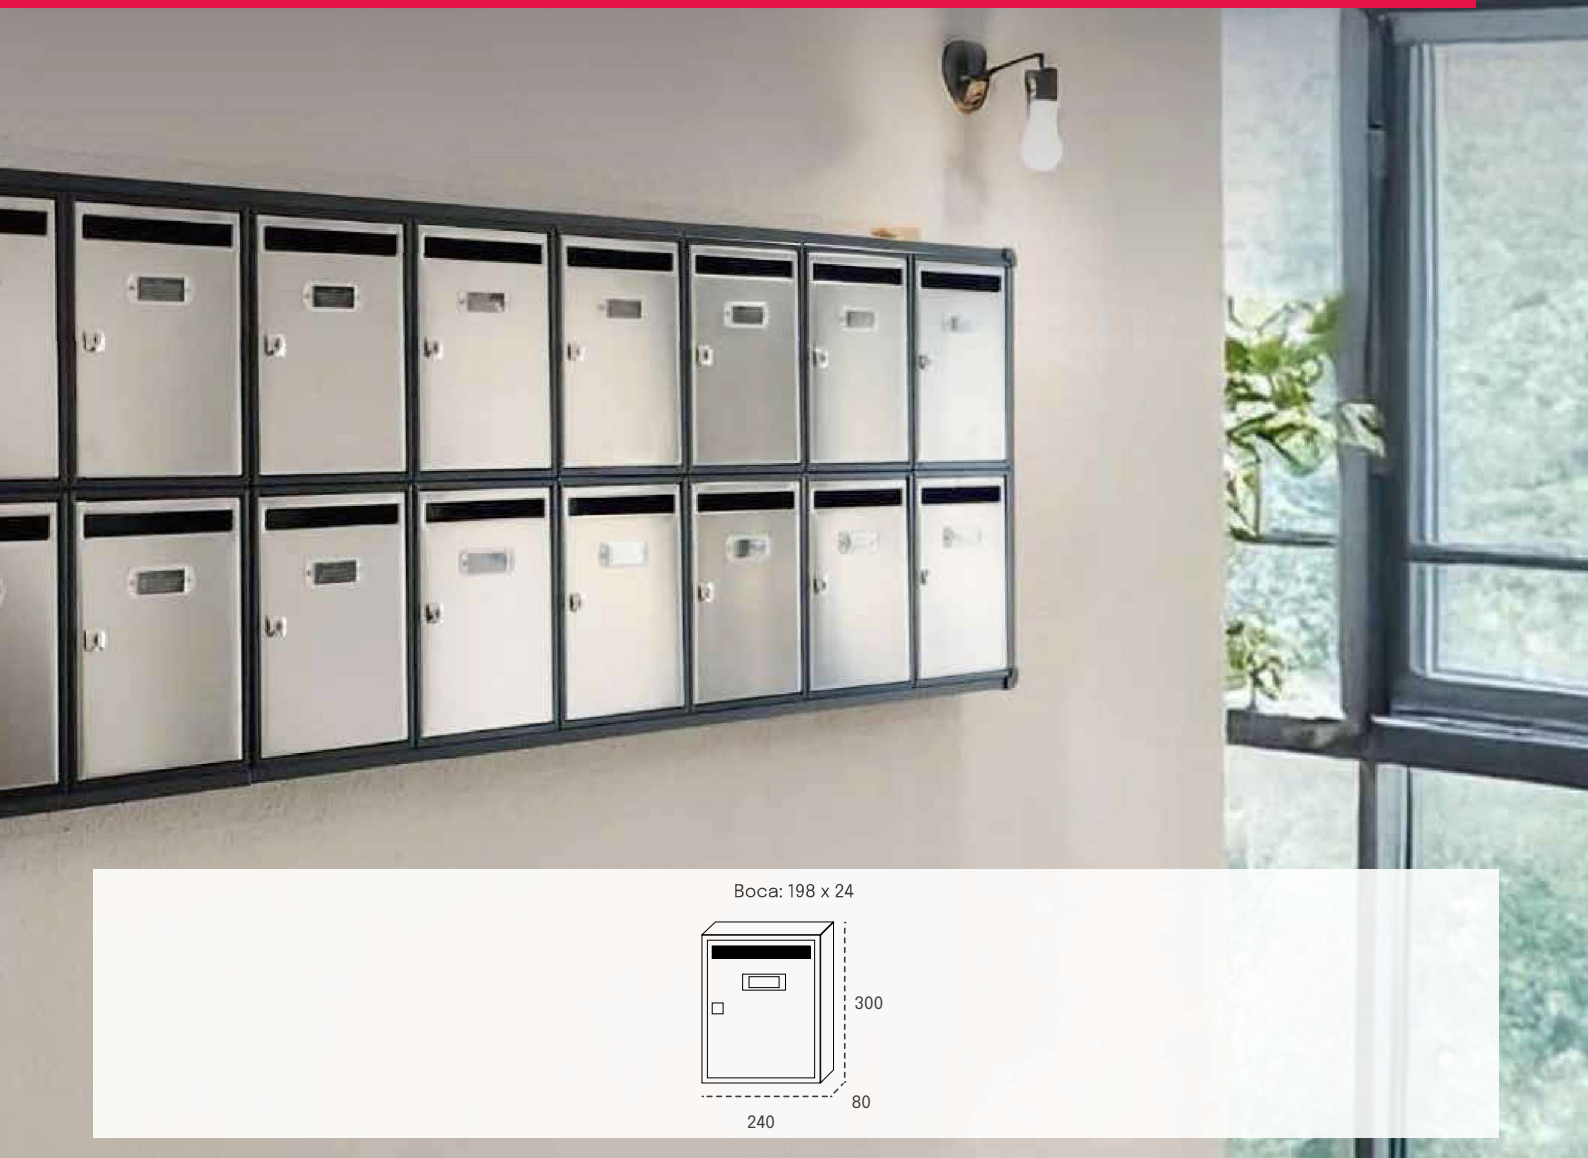

Diseño contemporáneo con máxima personalización.

Buzones de acero con una **amplia gama de acabados metálicos y efecto madera** para adaptarse a cualquier proyecto. Una solución robusta y elegante que combina **funcionalidad, resistencia y estética** actual en comunidades residenciales.

Especificación	Descripción
Cuerpo	Acero pintado
Puertas	Acero pintado, acero inoxidable (calidad AISI 304) y skimplate madera
Cerradura	Grado I según normativa EN-13724
Personalización	Rotulación en impresión digital o grabado láser (modelos acero inoxidable)

CÓDIGOS Y PRECIOS
Pág. 120

ROTULACIÓN
*No disponible sobre Skimplate
Pág. 66

ENVOLVENTES
Pág. 68

TAPAJUNTAS
Pág. 69