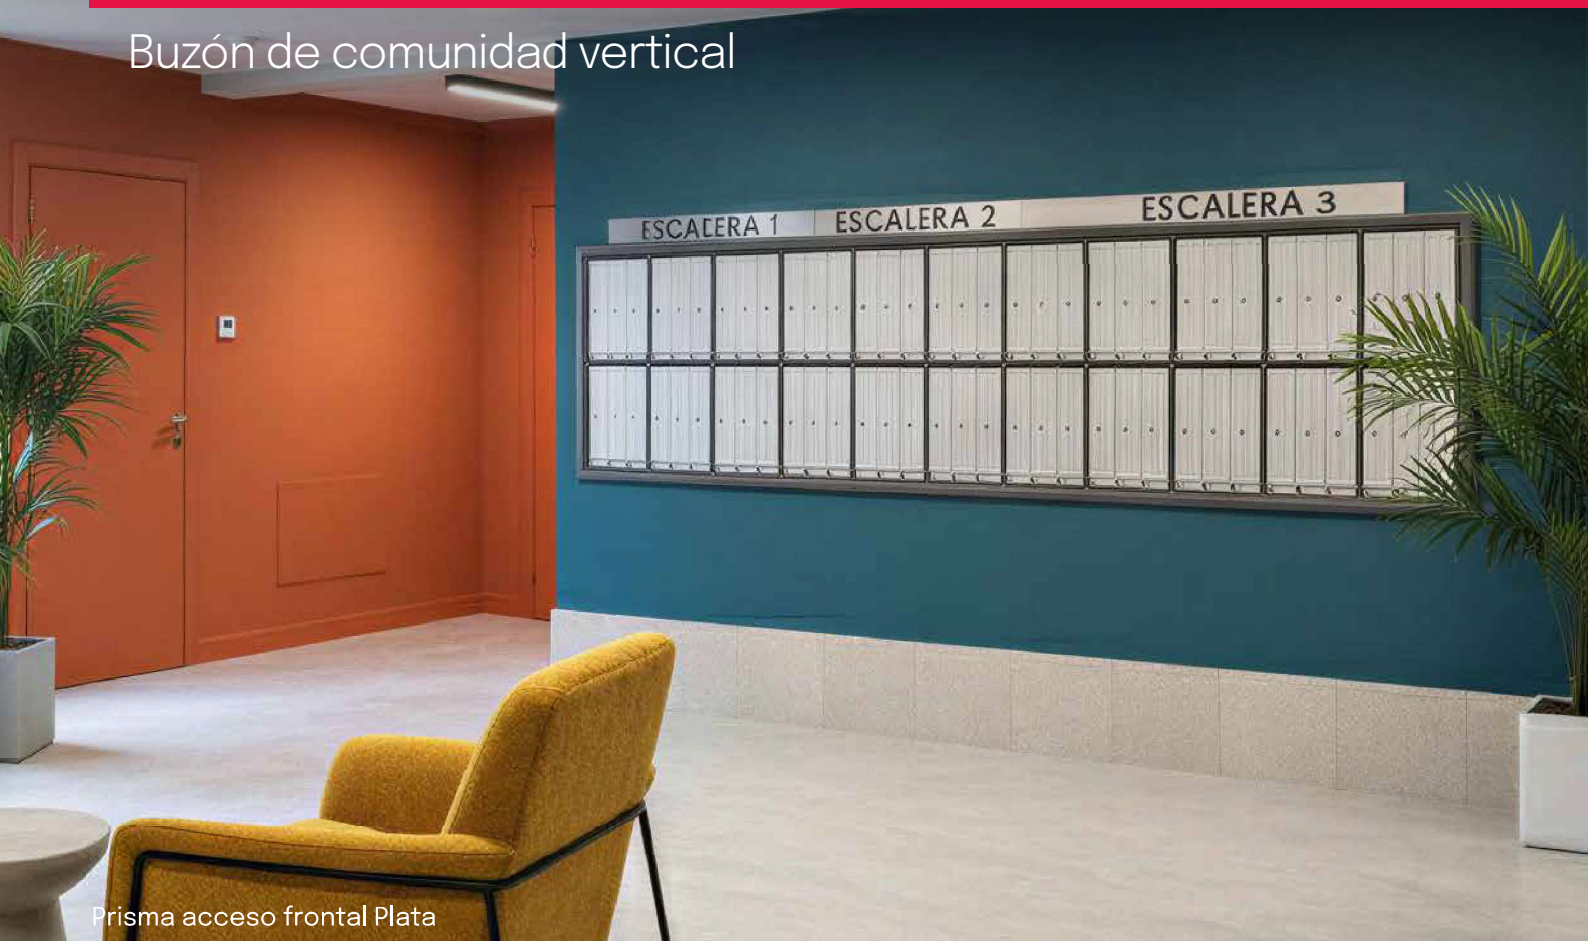

Prisma acceso frontal

Buzón de comunidad vertical

Prisma acceso frontal Plata

APERTURA LATERAL

CUERPO ACERO

PUERTA ACERO O INOX

TARJETERO 60606

CERRADURA 60455

Cuerpo negro
Puerta inox brillo

Cuerpo negro
Puerta negra

Cuerpo negro
Puerta antracita

Cuerpo antracita
Puerta antracita

NOVEDAD

Cuerpo negro
Puerta plata

Cuerpo y puerta
inoxidable brillo

Cuerpo negro
Puerta inox satin.

Cuerpo Antracita
Puerta inox satin.

NOVEDAD