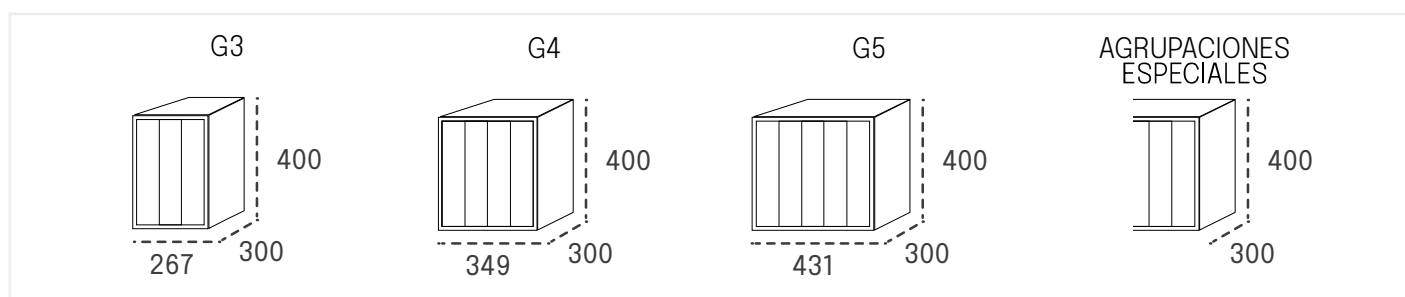

Cuerpo de acero pintado o acero inoxidable

Acceso superior

Puerta de acero pintado o acero inoxidable

Cerradura de Grado I

Apertura lateral

Especificación	Descripción
<b>Cuerpo</b>	Acero pintado o acero inoxidable
<b>Puertas</b>	Acero pintado o acero inoxidable
<b>Cerradura</b>	Grado I - EN-13724
<b>Agrupaciones</b>	Disponibles en grupos de 3, 4 y 5 buzones. Posibilidad de agrupaciones especiales de 6 a 24 buzones