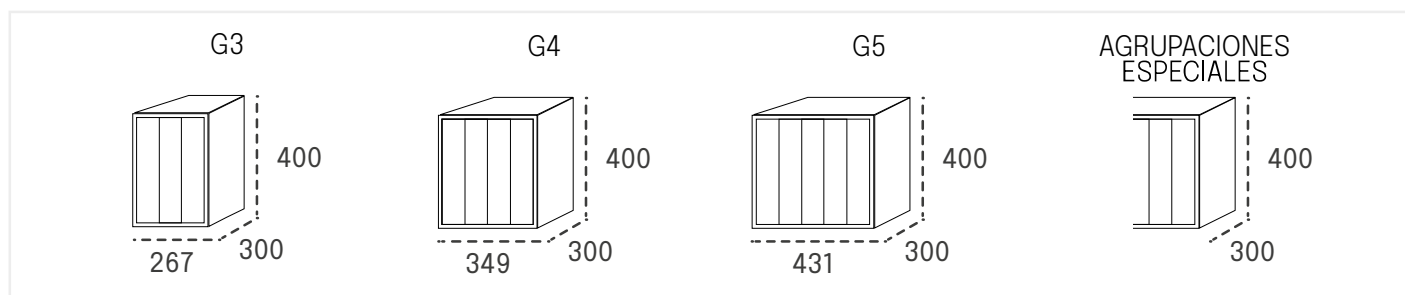

Puerta de acero pintado o acero inoxidable

Cerradura de Grado I

Apertura lateral

Especificación	Descripción
<b>Cuerpo</b>	Acero pintado o acero inoxidable
<b>Puertas</b>	Acero pintado o acero inoxidable, con bocacartas en puerta
<b>Cerradura</b>	Grado I - EN-13724
<b>Agrupaciones</b>	Disponibles en grupos de 3, 4 y 5 buzones. Posibilidad de agrupaciones especiales de 6 a 24 buzones