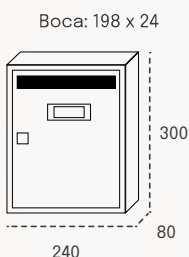

Diseño contemporáneo con máxima personalización.

Buzones de acero con una **amplia gama de acabados metálicos y efecto madera** para adaptarse a cualquier proyecto. Una solución robusta y elegante que combina **funcionalidad, resistencia y estética** actual en comunidades residenciales.

Especificación	Descripción
Cuerpo	Acero pintado
Puertas	Acero pintado, acero inoxidable (calidad AISI 304) y skimplate madera
Cerradura	Grado I según normativa EN-13724
Personalización	Rotulación en impresión digital o grabado láser (modelos acero inoxidable)

CÓDIGOS Y PRECIOS
Pág. 120

ROTULACIÓN
*No disponible sobre Skimplate
Pág. 66

ENVOLVENTES
Pág. 68

TAPAJUNTAS
Pág. 69