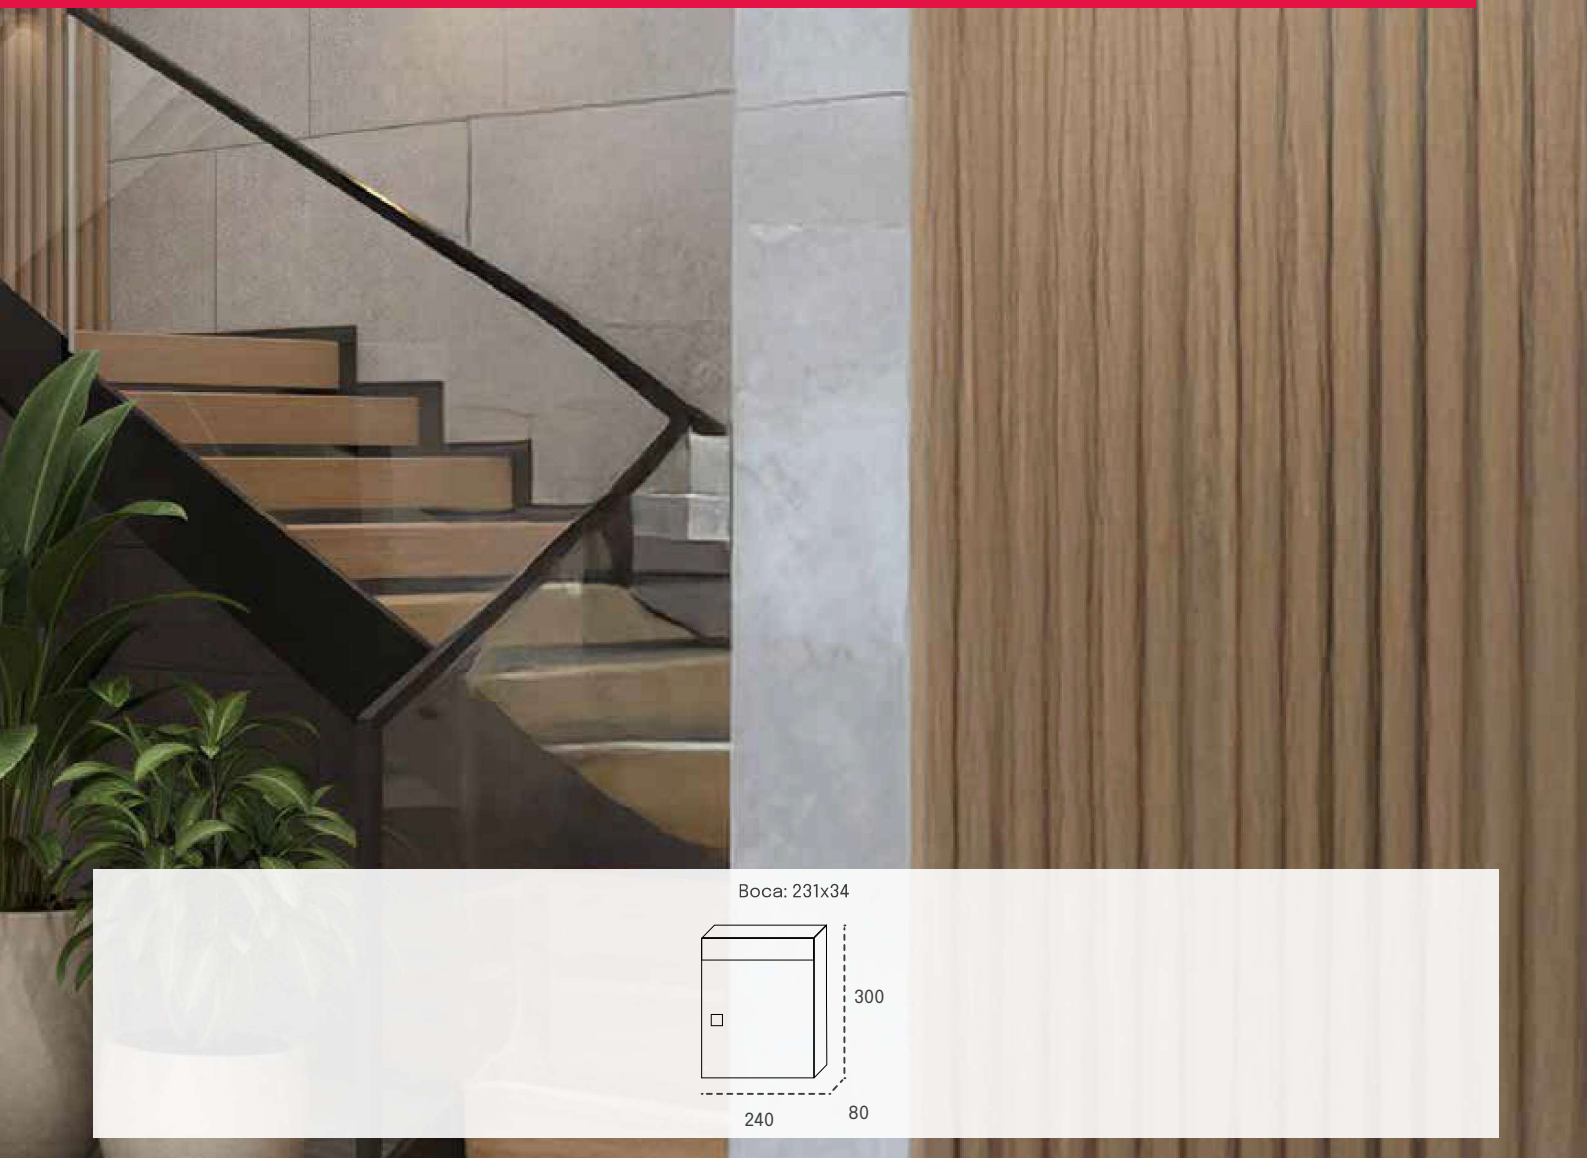

Diseño elegante para entornos modernos.

Diseño sobrio y actual sin tarjetero para comunidades que cuidan la estética de sus espacios comunes.

Especificación	Descripción
Cuerpo	Acero pintado negro
Puertas	Acero galvanizado pintado o acero inoxidable (calidad AISI 304)
Cerradura	Grado I según normativa EN-13724
Personalización	Rotulación en impresión digital

CÓDIGOS Y PRECIOS
Pág. 117

CAMBIO DE COLOR
Pág. 65

ROTULACIÓN
Pág. 66

ENVOLVENTES
Pág. 68

TAPAJUNTAS
Pág. 69

TEJADOS
Pág. 72