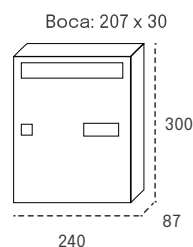

Especificación

Descripción

Cuerpo

Acero pintado

Puertas

Acero pintado o acero inoxidable (calidad AISI 304)

Cerradura

Grado I según normativa EN-13724

Personalización

Rotulación en impresión digital o grabado láser (modelos acero inoxidable)

CÓDIGOS Y PRECIOS
Pág. 120

ROTULACIÓN
Pág. 66

ENVOLVENTES
Pág. 68

TAPAJUNTAS
Pág. 69