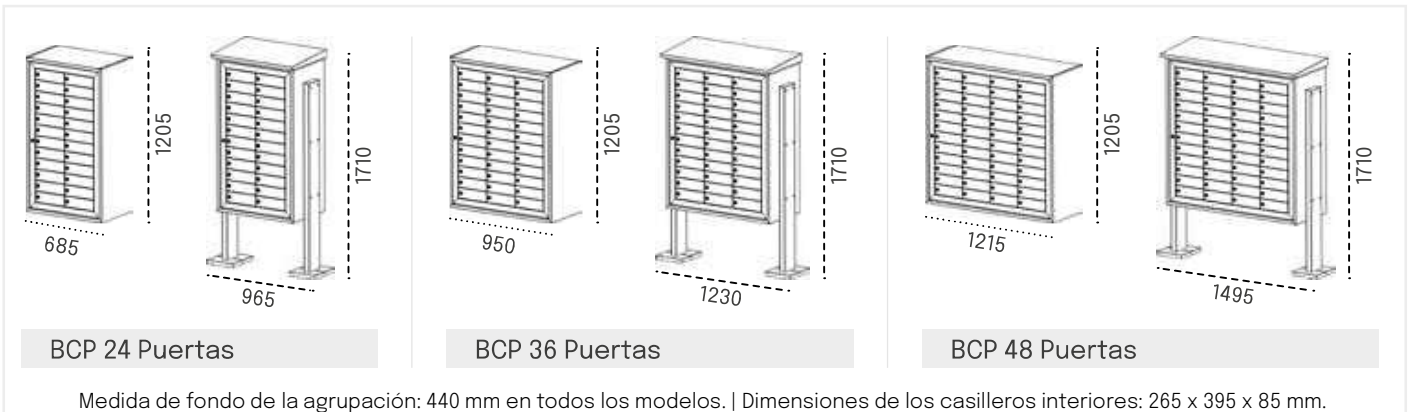

Especificación	Descripción
Cuerpo	Cuerpo de acero galvanizado pintado
Puertas	Acero galvanizado pintado
Patas y base	Acero inoxidable
Cerradura	Grado I - EN-13724

CÓDIGOS Y PRECIOS Pág. 116   ROTULACIÓN DE PUERTAS Pág. 69