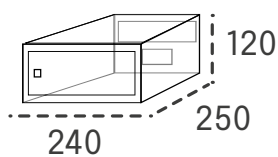

Cuerpo y puertas fabricadas en acero pintado

Cara interior

Cara exterior

Cerradura de Grado I

Apertura lateral

Bocacartas abatible

Especificación	Descripción
Cuerpo	Acero pintado
Puertas	Acero pintado
Cerradura	Grado I - EN-13724

CÓDIGOS Y PRECIOS
Pág. 116

ENVOLVENTES
sin trasera para permitir el doble acceso
Pág. 68

TAPAJUNTAS
Pág. 69