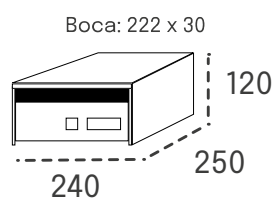

Especificación	Descripción
Cuerpo	Acero pintado
Puertas	Aluminio pintado
Cerradura	Grado I - EN-13724
Personalización	Rotulación en impresión digital

CÓDIGOS Y PRECIOS Pág. 114	CAMBIO DE COLOR Pág. 65	ROTULACIÓN Pág. 66	BANDEJAS Pág. 67	ENVOLVENTES Pág. 68	TAPAJUNTAS Pág. 69	SOPORTES Pág. 70	TEJADOS Pág. 72