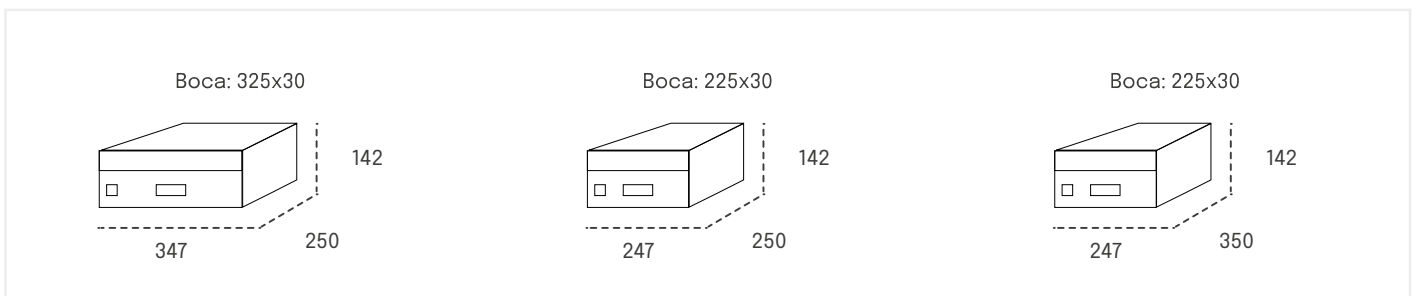

Especificación	Descripción
Cuerpo	Acero pintado negro
Puertas	Aluminio pintado de 1,5mm de espesor
Cerradura	Grado I - EN-13724
Personalización	Rotulación en impresión digital y grabado láser

CÓDIGOS Y PRECIOS Pág. 113	CAMBIO DE COLOR EN PUERTAS Y VISERAS Pág. 65	ROTULACIÓN Pág. 66	BANDEJAS Pág. 67	ENVOLVENTES Pág. 68	TAPAJUNTAS Pág. 69	SOPORTES Pág. 70	TEJADOS Pág. 72