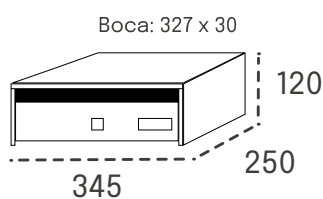

Especificación	Descripción
Cuerpo	Acero pintado
Puertas	Aluminio pintado
Cerradura	Grado I - EN-13724
Personalización	Rotulación en impresión digital

CÓDIGOS Y PRECIOS Pág. 114	CAMBIO DE COLOR Pág. 65	ROTULACIÓN Pág. 66	BANDEJAS Pág. 67	ENVOLVENTES Pág. 68	TAPAJUNTAS Pág. 69	SOPORTES Pág. 70	TEJADOS Pág. 72