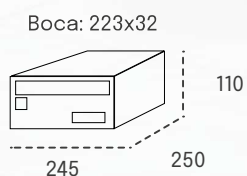

Eficiencia en formato reducido.

Una solución práctica y estética para agrupaciones que requieren eficiencia sin renunciar a resistencia y acabado.

Especificación	Descripción
Cuerpo	Acero pintado negro
Puertas	Acero galvanizado pintado o acero inoxidable (calidad AISI 304)
Cerradura	Grado I - EN-13724
Personalización	Rotulación en impresión digital o grabado láser (modelos acero inoxidable)

CÓDIGOS Y PRECIOS
Pág. 113

CAMBIO DE COLOR
Pág. 65

ROTULACIÓN
Pág. 66

BANDEJAS
Pág. 67

ENVOLVENTES
Pág. 68

TAPAJUNTAS
Pág. 69

SOPORTES
Pág. 70

TEJADOS
Pág. 72