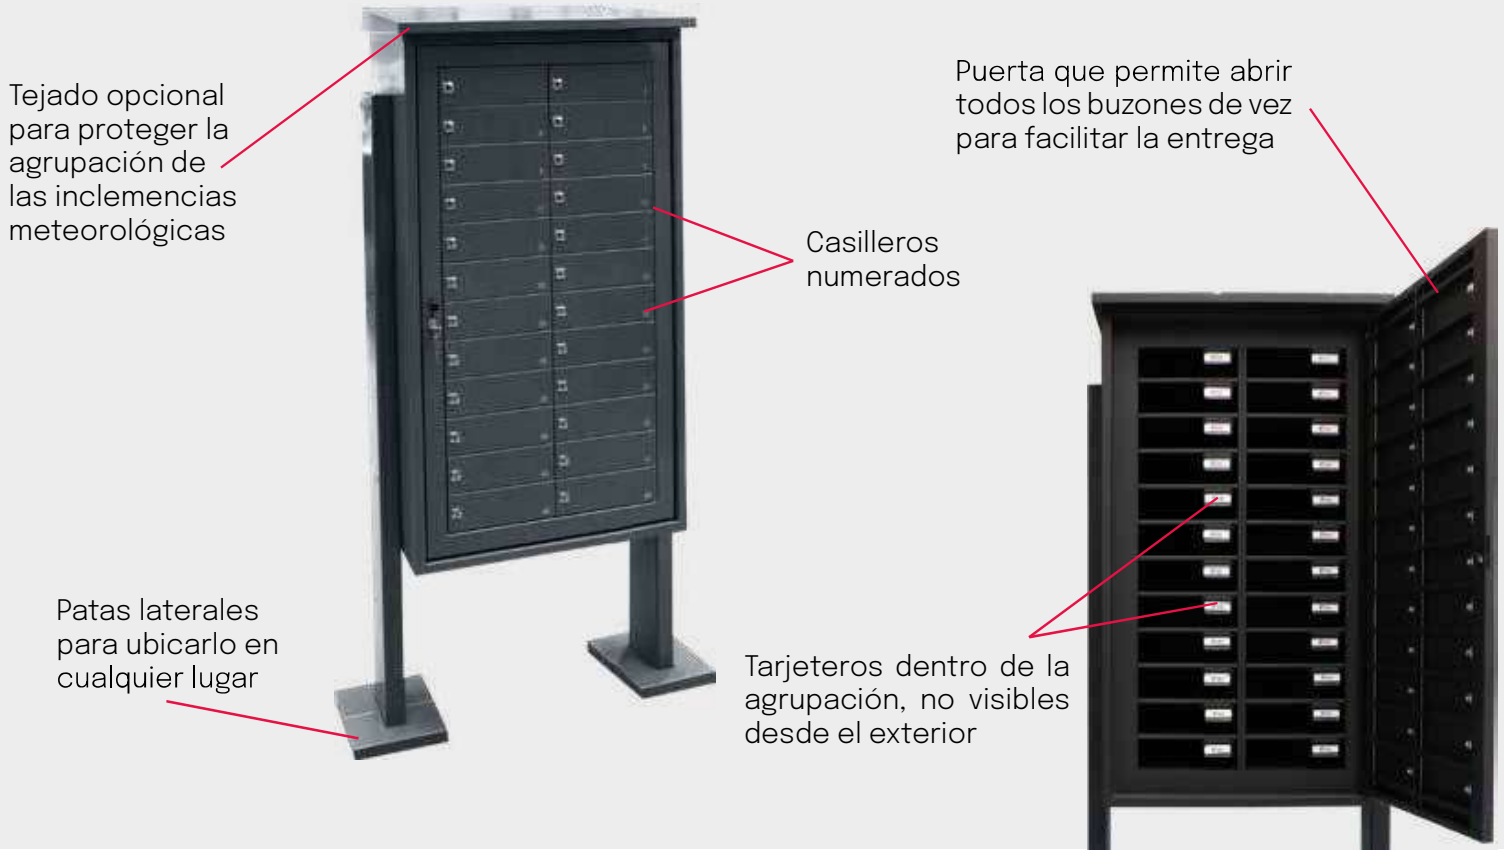

Especificación	Descripción
Cuerpo	Cuerpo de acero galvanizado pintado
Puertas	Acero galvanizado pintado
Patas y base	Acero inoxidable
Cerradura	Grado I - EN-13724

CÓDIGOS Y PRECIOS Pág. 116   ROTULACIÓN DE PUERTAS Pág. 69