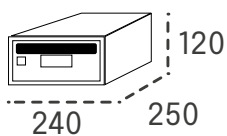

## Diseño minimalista y resistencia diaria.

Buzones de líneas rectas y construcción robusta, pensados para una gestión práctica y duradera del correo en comunidades.

Boca: 197 x 24

Especificación	Descripción
<b>Cuerpo</b>	Acero pintado o acero inoxidable (calidad AISI 304)
<b>Puertas</b>	Acero pintado
<b>Cerradura</b>	Grado I - EN-13724
<b>Personalización</b>	Rotulación en impresión digital o grabado láser (modelos acero inoxidable)