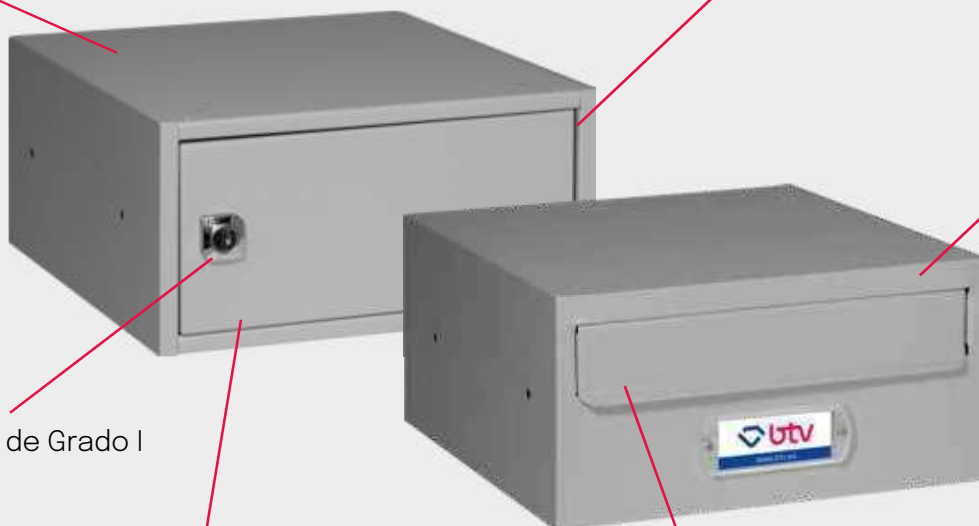

Cuerpo y puertas fabricadas en acero pintado

Cara interior

Cara exterior

Cerradura de Grado I

Apertura lateral

Bocacartas abatible

Especificación	Descripción
<b>Cuerpo</b>	Acero pintado
<b>Puertas</b>	Acero pintado
<b>Cerradura</b>	Grado I - EN-13724