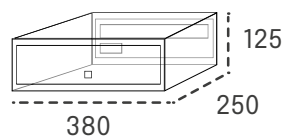

Boca: 231 x 34

Boca: 331 x 34 mm

Especificación	Descripción
<b>Cuerpo</b>	Aluminio pintado
<b>Puertas</b>	Aluminio pintado
<b>Cerradura</b>	Grado I - EN-13724