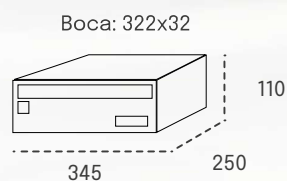

Eficiencia en formato reducido.

Una solución práctica y estética para agrupaciones que requieren eficiencia sin renunciar a resistencia y acabado.

Especificación	Descripción
Cuerpo	Acero pintado negro
Puertas	Acero galvanizado pintado o acero inoxidable (calidad AISI 304)
Cerradura	Grado I - EN-13724
Personalización	Rotulación en impresión digital o grabado láser (modelos acero inoxidable)

CÓDIGOS Y PRECIOS
Pág. 113

CAMBIO DE COLOR
Pág. 65

ROTULACIÓN
Pág. 66

BANDEJAS
Pág. 67

ENVOLVENTES
Pág. 68

TAPAJUNTAS
Pág. 69

SOPORTES
Pág. 70

TEJADOS
Pág. 72