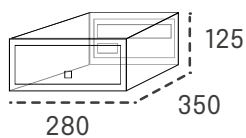

Boca: 231 x 34