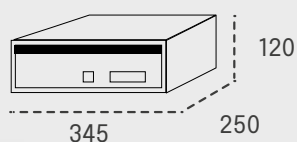

Inoxidable brillo

Inoxidable satinado

Antracita

Plata

Bronce

Boca: 325 x 20