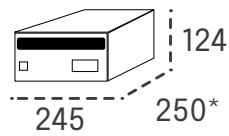

Boca: 230 x 30