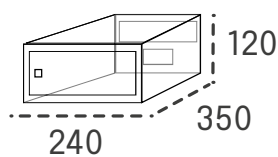

Cuerpo y puertas fabricadas en acero pintado

Cara interior

Cara exterior

Cerradura de Grado I

Apertura lateral

Bocacartas abatible

Especificación	Descripción
Cuerpo	Acero pintado
Puertas	Acero pintado
Cerradura	Grado I - EN-13724

CÓDIGOS Y PRECIOS
Pág. 116

ENVOLVENTES
sin trasera para permitir el doble acceso
Pág. 68

TAPAJUNTAS
Pág. 69