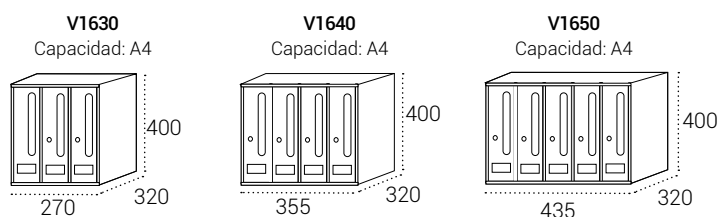

Cuerpo y puerta color ANTRACITA	V1633	V1643	V1653
Cuerpo y puerta color NEGRO MATE	V1636	V1646	V1656
Cuerpo y puerta color PLATA	V1632	V1642	V1652
Cuerpo y puerta de acero INOXIDABLE SATINADO	V1637	V1647	V1657
Cuerpo negro y puerta de acero INOXIDABLE SATINADO	V1634	V1644	V1654
Cuerpo y puerta COLOR A ELEGIR (pág. 67)	V1639	V1649	V1659
Opción fabricación a medida (6 a 25 buzones)			

COMPLEMENTE SU BUZÓN CON...

GRABACIÓN DE BUZONES pág. 68	ENVOLVENTES pág. 70-71	SOPORTES pág. 72	MESA pág. 72	TAPAJUNTAS pág. 69