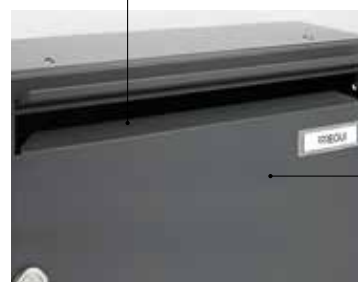

Tapa de boca de aluminio o acero inox

Puerta de acero galvanizado o acero inox

Cuerpo de acero negro mate o acero inox

Cerradura EUROLOCK de 1.000 combinaciones, grado 2 (máximo) de seguridad según EN-13724.

- **Comodidad de uso:** la apertura lateral del buzón facilita la retirada de la correspondencia.

Rampa antipesca, para evitar sustraer la correspondencia desde el exterior.