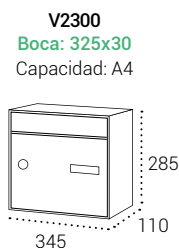

ACABADOS Y REFERENCIAS

Medidas en mm.

Cuerpo negro mate y puerta color BLANCO	V2301	V2401
Cuerpo negro mate y puerta color ANTRACITA	V2306	V2406
Cuerpo negro mate y puerta color PLATA	V2302	V2402
Cuerpo negro mate y puerta color NEGRO TEXTURADO	V2304	V2404
Cuerpo negro mate y puerta acero INOXIDABLE SATINADO	V2305	V2405
Cuerpo negro mate y puerta COLOR A ELEGIR (pág. 67)	V2309	V2409