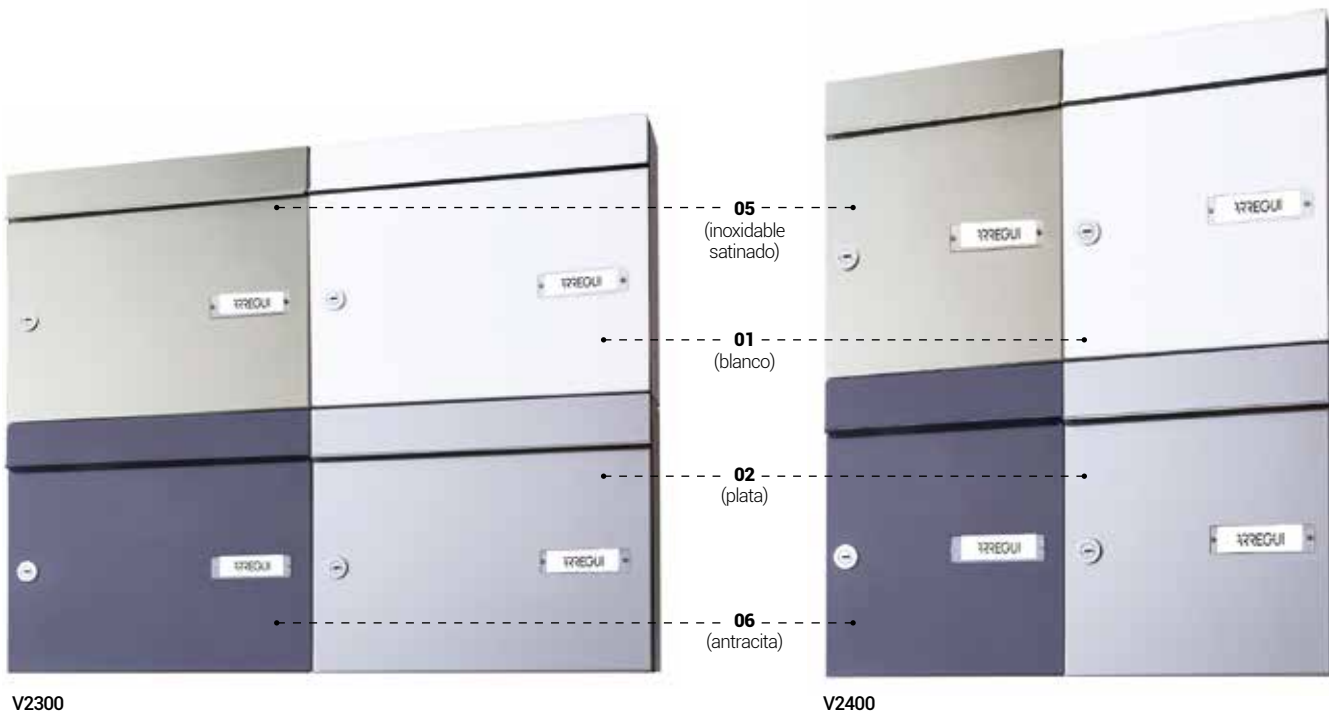

V2300

V2400

Buzones de Correo | Buzones verticales para exterior e interior

NEW