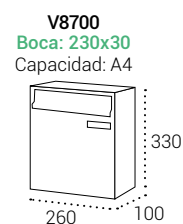

ACABADOS Y REFERENCIAS

Medidas en mm.

Cuerpo negro mate y puerta color BLANCO	V8701
Cuerpo negro mate y puerta color ANTRACITA	V8706
Cuerpo negro mate y puerta color PLATA	V8702
Cuerpo negro mate y puerta color NEGRO TEXTURADO	V8704
Cuerpo negro mate y puerta de acero INOXIDABLE SATINADO	V8705
Cuerpo y puerta de acero INOXIDABLE SATINADO	V8707
Cuerpo negro mate y puerta COLOR A ELEGIR (pág. 67)	V8709

COMPLEMENTE SU BUZÓN CON...

GRABACIÓN DE BUZONES
pág. 68

GRABACIÓN DE AGRUPACIÓN
pág. 68

ENVOLVENTES
pág. 70-71

SOPORTES
pág. 72

TAPAJUNTAS
pág. 69

TEJADO
pág. 75