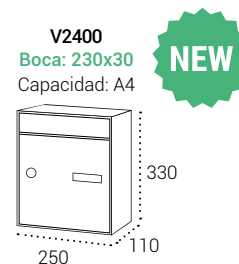

ACABADOS Y REFERENCIAS

Medidas en mm.

Cuerpo negro mate y puerta color BLANCO	V2301	V2401
Cuerpo negro mate y puerta color ANTRACITA	V2306	V2406
Cuerpo negro mate y puerta color PLATA	V2302	V2402
Cuerpo negro mate y puerta color NEGRO TEXTURADO	V2304	V2404
Cuerpo negro mate y puerta acero INOXIDABLE SATINADO	V2305	V2405
Cuerpo negro mate y puerta COLOR A ELEGIR (pág. 67)	V2309	V2409